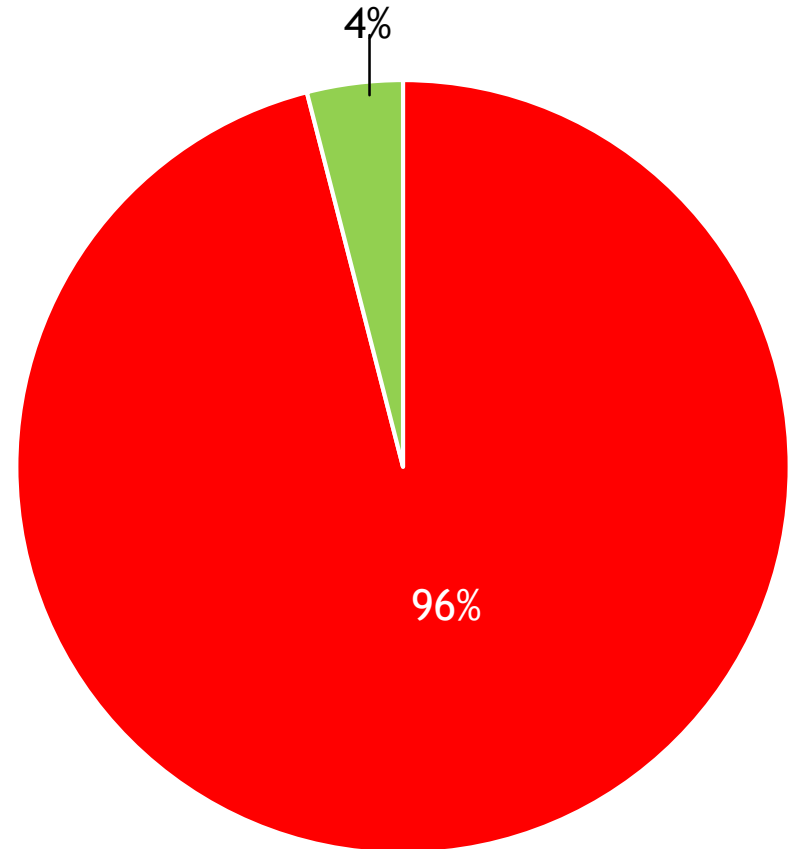

# 2019-21升中派位結果

## 升中派位結果：

- 90%獲派首三志願
- 96%獲派首五志願
- 41%獲派聯繫中學
  - 11位獲派皇仁
  - 17位獲派筲官中
  - 12位獲派金文泰
  - 11位獲派筲東

2019-21升中派位結果

- 獲派往首五志願的同學佔總人數96%
- 獲派往其他志願的同學佔總人數4%