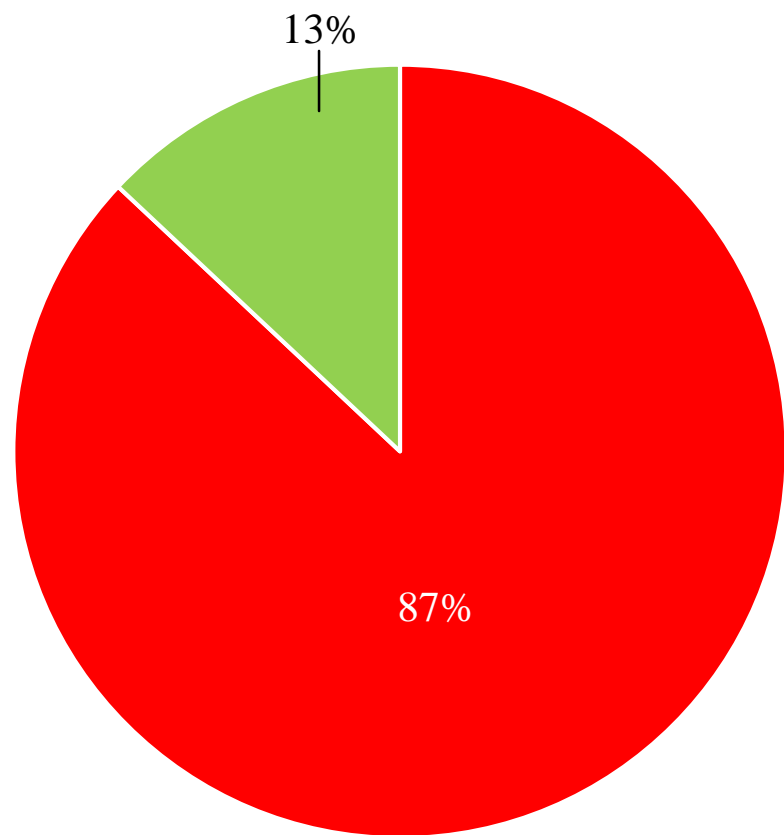

2022-24升中派位結果

升中派位結果：

- 83%獲派首三志願
- 87%獲派首五志願
- 24%獲派聯繫中學
- 7位獲派皇仁
- 20位獲派筲官中
- 0位獲派金文泰

2022-24升中派位結果

- 獲派往首五志願的同學佔總人數87%
- 獲派往其他志願的同學佔總人數13%

本校有51%學生成功獲派以下學校：

皇仁書院

筲箕灣官立中學